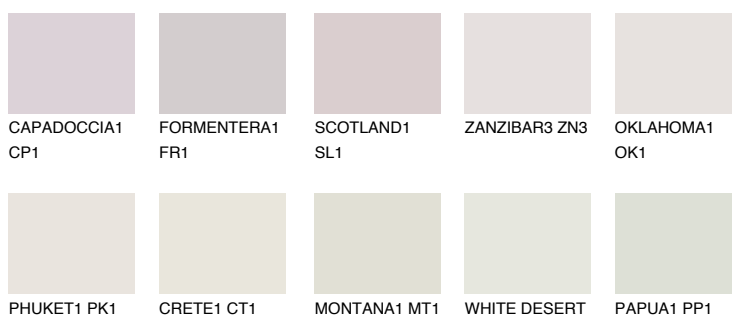


**ZANZIBAR1 ZN1**76% **TSR** 72%**Culori asortata****CULORI RECOMANDATE****CULORI INTENSE RECOMANDATE**

Pentru mai multe informatii despre tencuieli si vopsele, accesati

www.ceresit.ro

Culorile prezentate corespund tencuielilor si vopselelor oferite de Ceresit. Din cauza utilizarii tehnicilor digitale, culorile prezentate pot fi diferite de cele reale. Din acest motiv, ele nu trebuie considerate reprezentari fidele ale diferitelor nuante de culoare. Iti recomandam sa consulți paletarul fizic sau sa soliciți o mostra de culoare reprezentantilor tehnici.