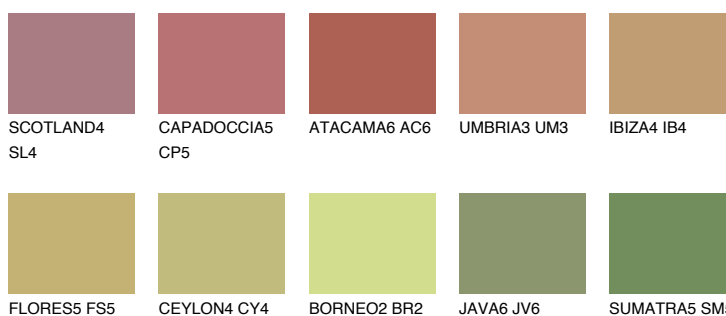

**ANDALUSIA6 AD6**☀ 39% **TSR 39%****Culori asortata****CULORI RECOMANDATE****CULORI INTENSE RECOMANDATE**

Pentru mai multe informatii despre tencuieli si vopsele, accesati

www.ceresit.ro

Culorile prezentate corespund tencuielilor si vopselelor oferite de Ceresit. Din cauza utilizarii tehnicilor digitale, culorile prezentate pot fi diferite de cele reale. Din acest motiv, ele nu trebuie considerate reprezentari fidele ale diferitelor nuante de culoare. Iti recomandam sa consulți paletarul fizic sau sa soliciți o mostra de culoare reprezentantilor tehnici.