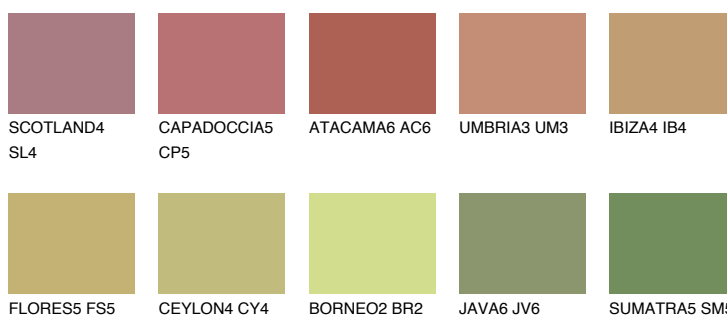

**ANDALUSIA6 AD6**☀ 39% **TSR 39%****Culori asortata****CULORI RECOMANDATE****CULORI INTENSE RECOMANDATE**

Pentru mai multe informatii despre tencuieli si vopsele, accesati

www.ceresit.ro

Culorile prezentate corespund tencuielilor si vopselelor oferite de Ceresit. Din cauza utilizarii tehnicilor digitale, culorile prezentate pot fi diferite de cele reale. Din acest motiv, ele nu trebuie considerate reprezentari fidele ale diferitelor nuante de culoare. Iti recomandam sa consulți paletarul fizic sau sa soliciți o mostra de culoare reprezentantilor tehnici.