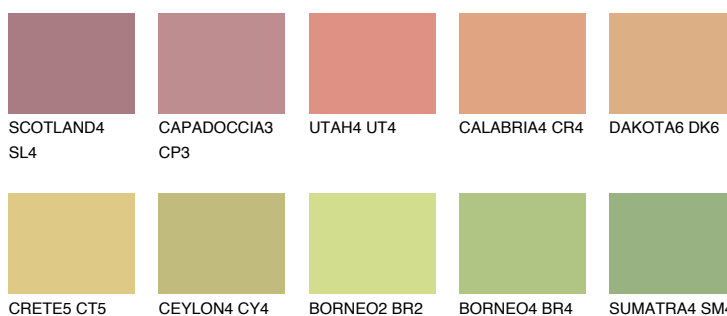

**ANDALUSIA5 AD5**49% **TSR** 52%**Culori asortata****CULORI RECOMANDATE****CULORI INTENSE RECOMANDATE**

Pentru mai multe informatii despre tencuieli si vopsele, accesati

[www.ceresit.ro](http://www.ceresit.ro)

Culorile prezentate corespund tencuielilor si vopselelor oferite de Ceresit. Din cauza utilizarii tehnicilor digitale, culorile prezentate pot fi diferite de cele reale. Din acest motiv, ele nu trebuie considerate reprezentari fidele ale diferitelor nuante de culoare. Iti recomandam sa consulți paletarul fizic sau sa soliciți o mostra de culoare reprezentantilor tehnici.