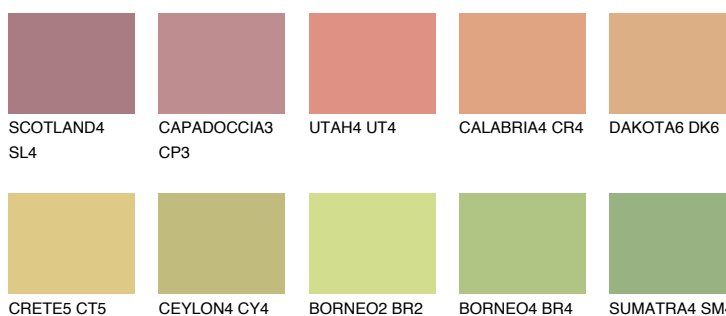

**ANDALUSIA5 AD5**49% **TSR** 52%**Culori asortata****CULORI RECOMANDATE****CULORI INTENSE RECOMANDATE**

Pentru mai multe informatii despre tencuieli si vopsele, accesati

[www.ceresit.ro](http://www.ceresit.ro)

Culorile prezentate corespund tencuielilor si vopselelor oferite de Ceresit. Din cauza utilizarii tehnicilor digitale, culorile prezentate pot fi diferite de cele reale. Din acest motiv, ele nu trebuie considerate reprezentari fidele ale diferitelor nuante de culoare. Iti recomandam sa consulți paletarul fizic sau sa soliciți o mostra de culoare reprezentantilor tehnici.