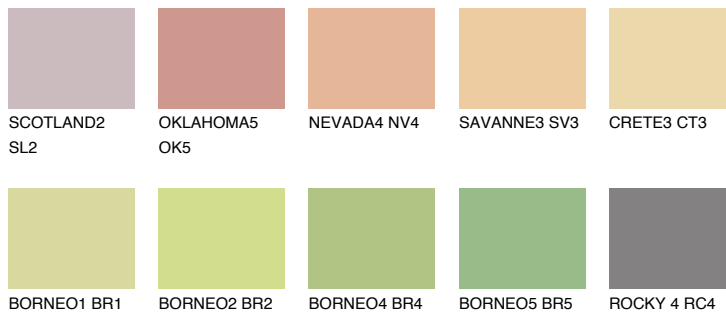

**ANDALUSIA4 AD4**64% **TSR** 64%**Culori asortata****CULORI RECOMANDATE****CULORI INTENSE RECOMANDATE**

Pentru mai multe informatii despre tencuieli si vopsele, accesati

[www.ceresit.ro](http://www.ceresit.ro)