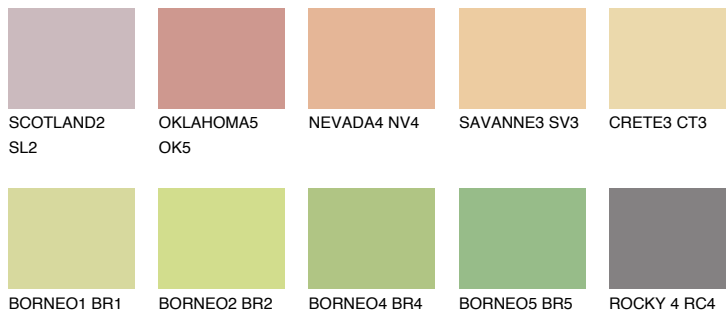

**ANDALUSIA4 AD4**64% **TSR** 64%**Culori asortata****CULORI RECOMANDATE****CULORI INTENSE RECOMANDATE**

Pentru mai multe informatii despre tencuieli si vopsele, accesati

www.ceresit.ro

Culorile prezentate corespund tencuielilor si vopselelor oferite de Ceresit. Din cauza utilizarii tehnicilor digitale, culorile prezentate pot fi diferite de cele reale. Din acest motiv, ele nu trebuie considerate reprezentari fidele ale diferitelor nuante de culoare. Iti recomandam sa consulți paletarul fizic sau sa soliciți o mostra de culoare reprezentantilor tehnici.