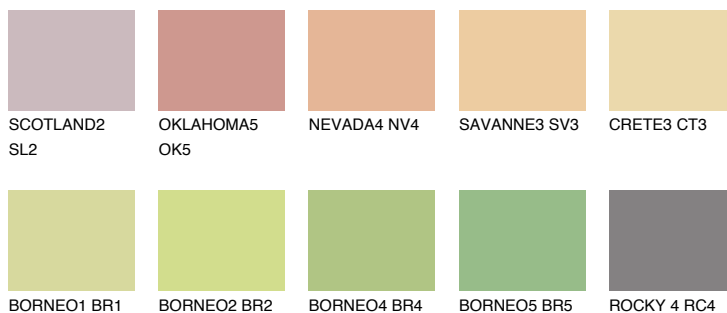

**ANDALUSIA4 AD4**64% **TSR** 64%**Culori asortata****CULORI RECOMANDATE****CULORI INTENSE RECOMANDATE**

Pentru mai multe informatii despre tencuieli si vopsele, accesati

[www.ceresit.ro](http://www.ceresit.ro)

Culorile prezentate corespund tencuielilor si vopselelor oferite de Ceresit. Din cauza utilizarii tehnicilor digitale, culorile prezentate pot fi diferite de cele reale. Din acest motiv, ele nu trebuie considerate reprezentari fidele ale diferitelor nuante de culoare. Iti recomandam sa consulți paletarul fizic sau sa soliciți o mostra de culoare reprezentantilor tehnici.