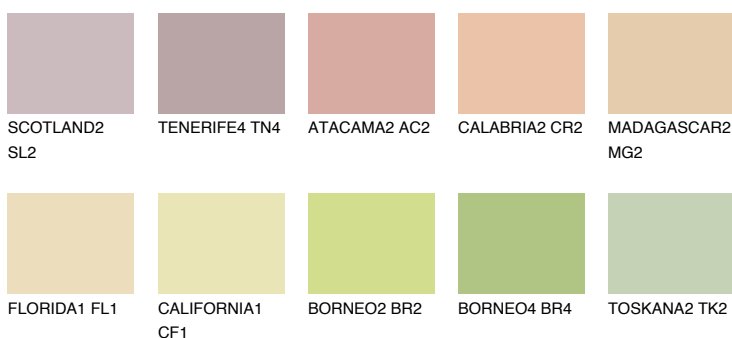

**ANDALUSIA3 AD3**61% **TSR** 59%**Culori asortata****CULORI RECOMANDATE****CULORI INTENSE RECOMANDATE**

Pentru mai multe informatii despre tencuieli si vopsele, accesati

www.ceresit.ro

Culorile prezentate corespund tencuielilor si vopselelor oferite de Ceresit. Din cauza utilizarii tehnicilor digitale, culorile prezentate pot fi diferite de cele reale. Din acest motiv, ele nu trebuie considerate reprezentari fidele ale diferitelor nuante de culoare. Iti recomandam sa consulți paletarul fizic sau sa soliciți o mostra de culoare reprezentantilor tehnici.