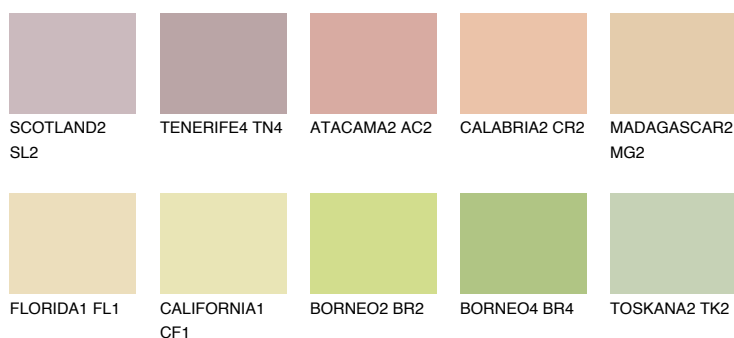

**ANDALUSIA3 AD3**61% **TSR** 59%**Culori asortata****CULORI RECOMANDATE****CULORI INTENSE RECOMANDATE**

Pentru mai multe informatii despre tencuieli si vopsele, accesati

www.ceresit.ro

Culorile prezentate corespund tencuielilor si vopselelor oferite de Ceresit. Din cauza utilizarii tehnicilor digitale, culorile prezentate pot fi diferite de cele reale. Din acest motiv, ele nu trebuie considerate reprezentari fidele ale diferitelor nuante de culoare. Iti recomandam sa consulți paletarul fizic sau sa soliciți o mostra de culoare reprezentantilor tehnici.