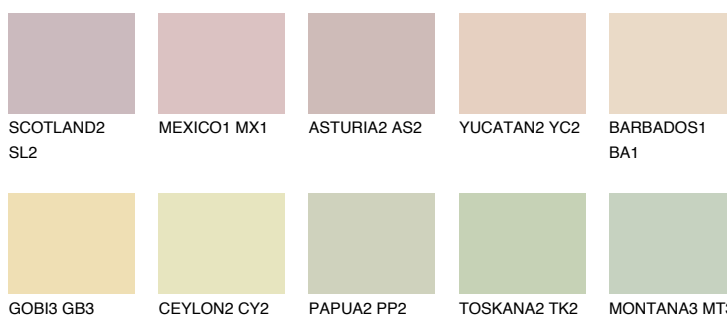


**ANDALUSIA2 AD2**73% **TSR** 66%**Culori asortata****CULORI RECOMANDATE****CULORI INTENSE RECOMANDATE**

Pentru mai multe informatii despre tencuieli si vopsele, accesati

www.ceresit.ro

Culorile prezentate corespund tencuielilor si vopselelor oferite de Ceresit. Din cauza utilizarii tehnicilor digitale, culorile prezentate pot fi diferite de cele reale. Din acest motiv, ele nu trebuie considerate reprezentari fidele ale diferitelor nuante de culoare. Iti recomandam sa consulți paletarul fizic sau sa soliciți o mostra de culoare reprezentantilor tehnici.