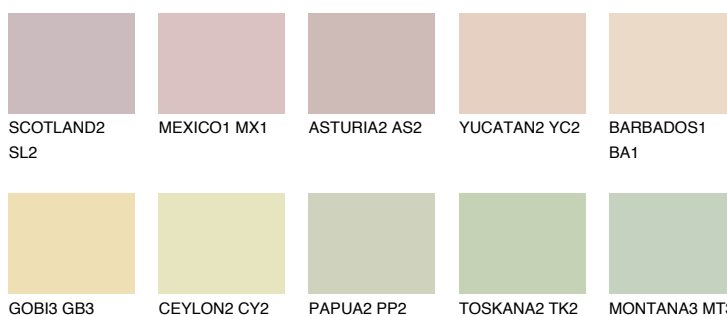

**ANDALUSIA2 AD2**73% **TSR** 66%**Culori asortata****CULORI RECOMANDATE****CULORI INTENSE RECOMANDATE**

Pentru mai multe informatii despre tencuieli si vopsele, accesati

www.ceresit.ro

Culorile prezentate corespund tencuielilor si vopselelor oferite de Ceresit. Din cauza utilizarii tehnicilor digitale, culorile prezentate pot fi diferite de cele reale. Din acest motiv, ele nu trebuie considerate reprezentari fidele ale diferitelor nuante de culoare. Iti recomandam sa consulți paletarul fizic sau sa soliciți o mostra de culoare reprezentantilor tehnici.