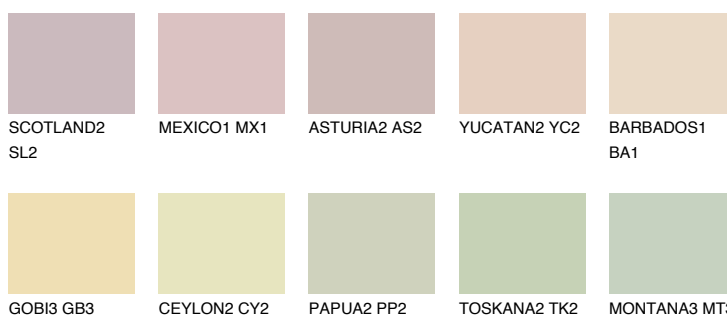


**ANDALUSIA2 AD2**73% **TSR** 66%**Culori asortata****CULORI RECOMANDATE****CULORI INTENSE RECOMANDATE**

Pentru mai multe informatii despre tencuieli si vopsele, accesati

[www.ceresit.ro](http://www.ceresit.ro)

Culorile prezentate corespund tencuielilor si vopselelor oferite de Ceresit. Din cauza utilizarii tehnicilor digitale, culorile prezentate pot fi diferite de cele reale. Din acest motiv, ele nu trebuie considerate reprezentari fidele ale diferitelor nuante de culoare. Iti recomandam sa consulți paletarul fizic sau sa soliciți o mostra de culoare reprezentantilor tehnici.