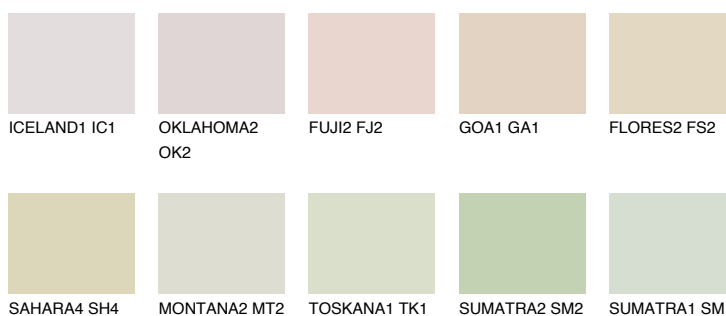


**ANDALUSIA1 AD1**76% **TSR** 69%**Culori asortata****CULORI RECOMANDATE****CULORI INTENSE RECOMANDATE**

Pentru mai multe informatii despre tencuieli si vopsele, accesati

www.ceresit.ro

Culorile prezentate corespund tencuielilor si vopselelor oferite de Ceresit. Din cauza utilizarii tehnicilor digitale, culorile prezentate pot fi diferite de cele reale. Din acest motiv, ele nu trebuie considerate reprezentari fidele ale diferitelor nuante de culoare. Iti recomandam sa consulți paletarul fizic sau sa soliciți o mostra de culoare reprezentantilor tehnici.