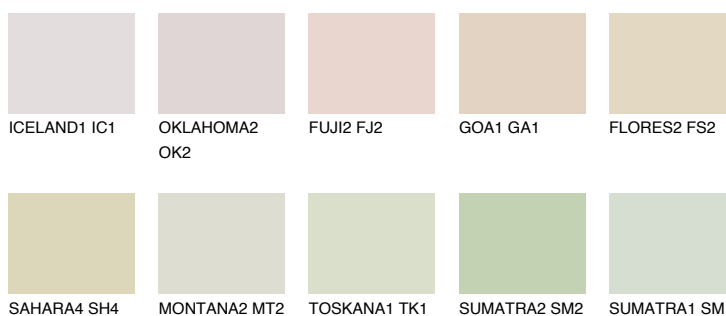


**ANDALUSIA1 AD1**76% **TSR** 69%**Culori asortata****CULORI RECOMANDATE****CULORI INTENSE RECOMANDATE**

Pentru mai multe informatii despre tencuieli si vopsele, accesati

[www.ceresit.ro](http://www.ceresit.ro)

Culorile prezentate corespund tencuielilor si vopselelor oferite de Ceresit. Din cauza utilizarii tehnicilor digitale, culorile prezentate pot fi diferite de cele reale. Din acest motiv, ele nu trebuie considerate reprezentari fidele ale diferitelor nuante de culoare. Iti recomandam sa consulți paletarul fizic sau sa soliciți o mostra de culoare reprezentantilor tehnici.