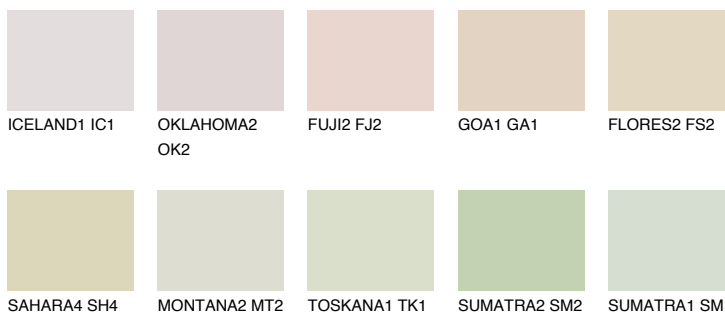


**ANDALUSIA1 AD1**76% **TSR** 69%**Culori asortata****CULORI RECOMANDATE****CULORI INTENSE RECOMANDATE**

Pentru mai multe informatii despre tencuieli si vopsele, accesati

www.ceresit.ro

Culorile prezentate corespund tencuielilor si vopselelor oferite de Ceresit. Din cauza utilizarii tehnicilor digitale, culorile prezentate pot fi diferite de cele reale. Din acest motiv, ele nu trebuie considerate reprezentari fidele ale diferitelor nuante de culoare. Iti recomandam sa consulți paletarul fizic sau sa soliciți o mostra de culoare reprezentantilor tehnici.