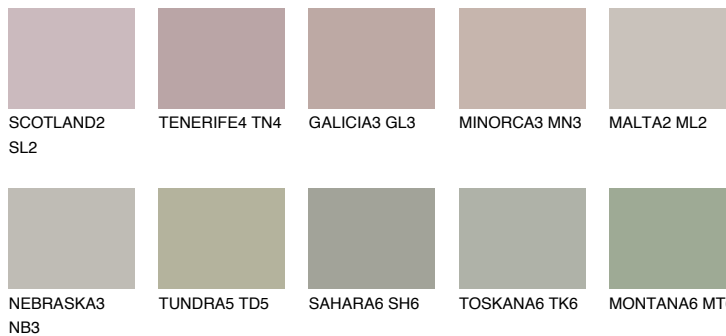

**COLORADO6 CO6**☀️ 38% **TSR** 35%**Culori asortata****CULORI RECOMANDATE****CULORI INTENSE RECOMANDATE**

Pentru mai multe informatii despre tencuieli si vopsele, accesati

www.ceresit.ro

Culorile prezentate corespund tencuielilor si vopselelor oferite de Ceresit. Din cauza utilizarii tehnicilor digitale, culorile prezentate pot fi diferite de cele reale. Din acest motiv, ele nu trebuie considerate reprezentari fidele ale diferitelor nuante de culoare. Iti recomandam sa consulți paletarul fizic sau sa soliciți o mostra de culoare reprezentantilor tehnici.