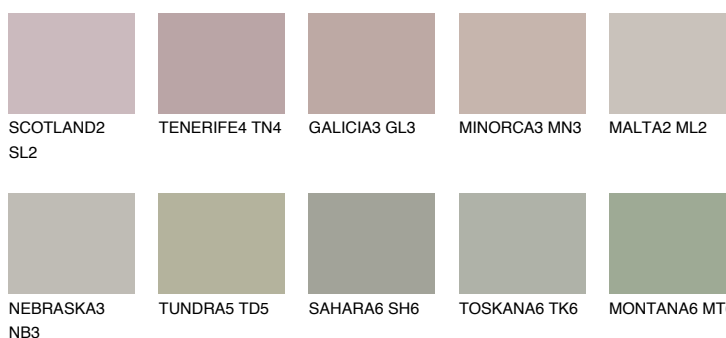

**COLORADO6 CO6**☀️ 38% **TSR** 35%**Culori asortata****CULORI RECOMANDATE****CULORI INTENSE RECOMANDATE**

Pentru mai multe informatii despre tencuieli si vopsele, accesati

[www.ceresit.ro](http://www.ceresit.ro)

Culorile prezentate corespund tencuielilor si vopselelor oferite de Ceresit. Din cauza utilizarii tehnicilor digitale, culorile prezentate pot fi diferite de cele reale. Din acest motiv, ele nu trebuie considerate reprezentari fidele ale diferitelor nuante de culoare. Iti recomandam sa consulți paletarul fizic sau sa soliciți o mostra de culoare reprezentantilor tehnici.