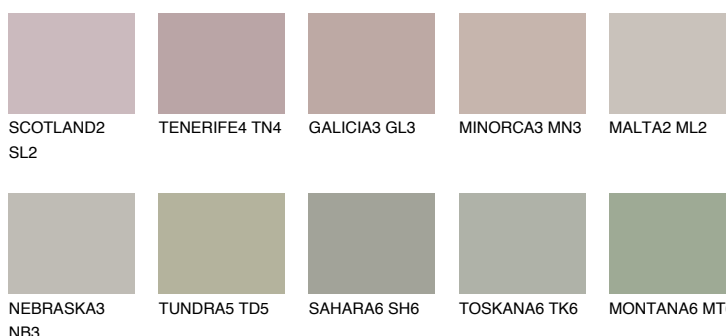

**COLORADO6 CO6**38% **TSR** 35%**Culori asortata****CULORI RECOMANDATE****CULORI INTENSE RECOMANDATE**

Pentru mai multe informatii despre tencuieli si vopsele, accesati

[www.ceresit.ro](http://www.ceresit.ro)

Culorile prezentate corespund tencuielilor si vopselelor oferite de Ceresit. Din cauza utilizarii tehnicilor digitale, culorile prezentate pot fi diferite de cele reale. Din acest motiv, ele nu trebuie considerate reprezentari fidele ale diferitelor nuante de culoare. Iti recomandam sa consulți paletarul fizic sau sa soliciți o mostra de culoare reprezentantilor tehnici.