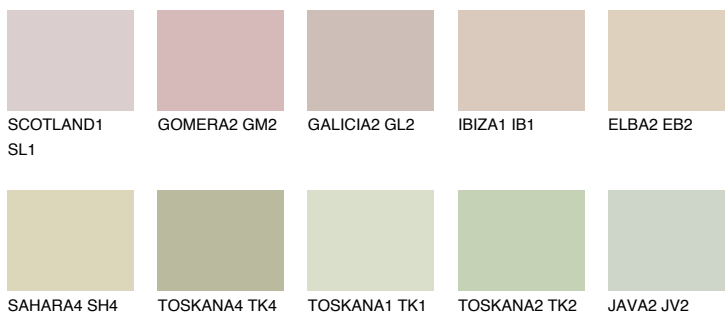

**COLORADO5 CO5**63% **TSR** 54%**Culori asortata****CULORI RECOMANDATE****CULORI INTENSE RECOMANDATE**

Pentru mai multe informatii despre tencuieli si vopsele, accesati

www.ceresit.ro

Culorile prezentate corespund tencuielilor si vopselelor oferite de Ceresit. Din cauza utilizarii tehnicilor digitale, culorile prezentate pot fi diferite de cele reale. Din acest motiv, ele nu trebuie considerate reprezentari fidele ale diferitelor nuante de culoare. Iti recomandam sa consulți paletarul fizic sau sa soliciți o mostra de culoare reprezentantilor tehnici.