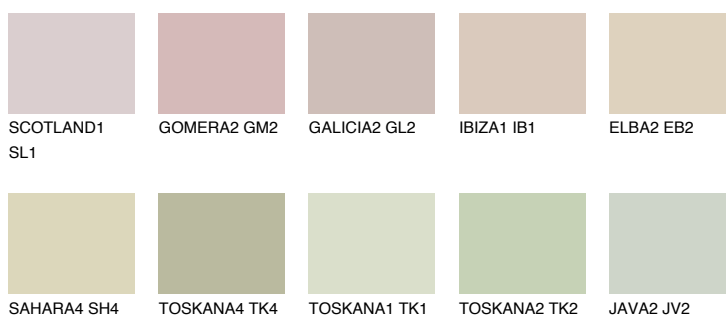

**COLORADO5 CO5**63% **TSR** 54%**Culori asortata****CULORI RECOMANDATE****CULORI INTENSE RECOMANDATE**

Pentru mai multe informatii despre tencuieli si vopsele, accesati

[www.ceresit.ro](http://www.ceresit.ro)

Culorile prezentate corespund tencuielilor si vopselelor oferite de Ceresit. Din cauza utilizarii tehnicilor digitale, culorile prezentate pot fi diferite de cele reale. Din acest motiv, ele nu trebuie considerate reprezentari fidele ale diferitelor nuante de culoare. Iti recomandam sa consulți paletarul fizic sau sa soliciți o mostra de culoare reprezentantilor tehnici.