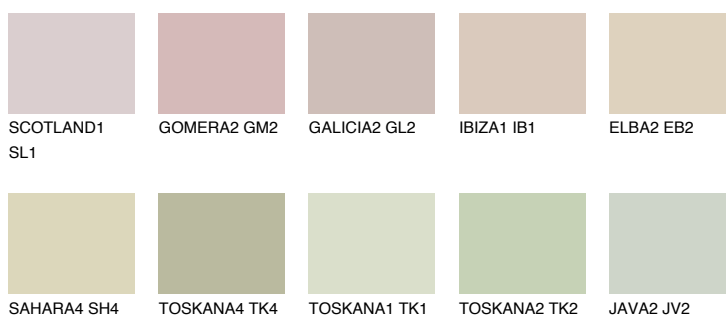

**COLORADO5 CO5**63% **TSR** 54%**Culori asortata****CULORI RECOMANDATE****CULORI INTENSE RECOMANDATE**

Pentru mai multe informatii despre tencuieli si vopsele, accesati

www.ceresit.ro

Culorile prezentate corespund tencuielilor si vopselelor oferite de Ceresit. Din cauza utilizarii tehnicilor digitale, culorile prezentate pot fi diferite de cele reale. Din acest motiv, ele nu trebuie considerate reprezentari fidele ale diferitelor nuante de culoare. Iti recomandam sa consulți paletarul fizic sau sa soliciți o mostra de culoare reprezentantilor tehnici.