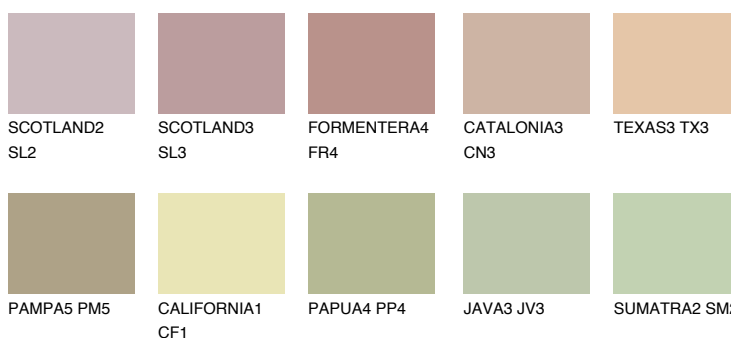

**COLORADO4 CO4**51% **TSR** 49%**Culori asortata****CULORI RECOMANDATE****CULORI INTENSE RECOMANDATE**

Pentru mai multe informatii despre tencuieli si vopsele, accesati

www.ceresit.ro

Culorile prezentate corespund tencuielilor si vopselelor oferite de Ceresit. Din cauza utilizarii tehnicilor digitale, culorile prezentate pot fi diferite de cele reale. Din acest motiv, ele nu trebuie considerate reprezentari fidele ale diferitelor nuante de culoare. Iti recomandam sa consulți paletarul fizic sau sa soliciți o mostra de culoare reprezentantilor tehnici.