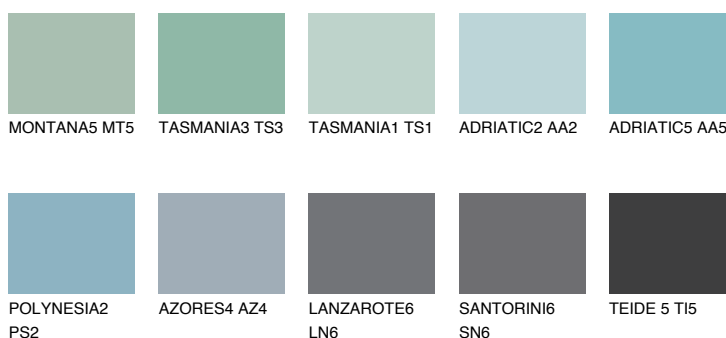

**ADRIATIC4 AA4**51% **TSR** 58%**Culori asortata****CULORI RECOMANDATE****CULORI INTENSE RECOMANDATE**

Pentru mai multe informatii despre tencuieli si vopsele, accesati

[www.ceresit.ro](http://www.ceresit.ro)

Culorile prezentate corespund tencuielilor si vopselelor oferite de Ceresit. Din cauza utilizarii tehnicilor digitale, culorile prezentate pot fi diferite de cele reale. Din acest motiv, ele nu trebuie considerate reprezentari fidele ale diferitelor nuante de culoare. Iti recomandam sa consulți paletarul fizic sau sa soliciți o mostra de culoare reprezentantilor tehnici.