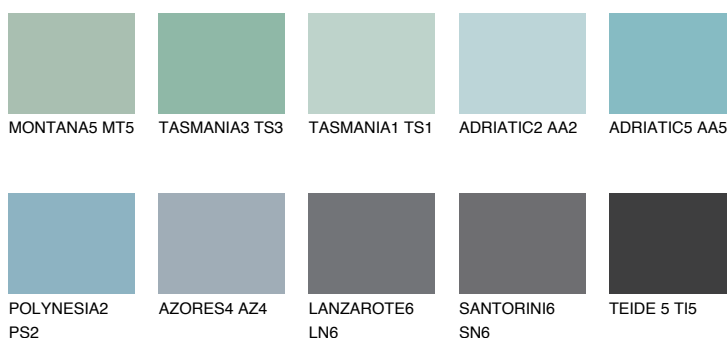

**ADRIATIC4 AA4**51% **TSR** 58%**Culori asortata****CULORI RECOMANDATE****CULORI INTENSE RECOMANDATE**

Pentru mai multe informatii despre tencuieli si vopsele, accesati

www.ceresit.ro