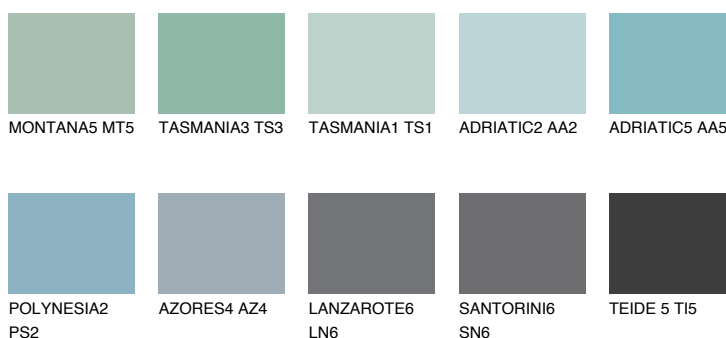

**ADRIATIC4 AA4**51% **TSR** 58%**Culori asortata****CULORI RECOMANDATE****CULORI INTENSE RECOMANDATE**

Pentru mai multe informatii despre tencuieli si vopsele, accesati

[www.ceresit.ro](http://www.ceresit.ro)