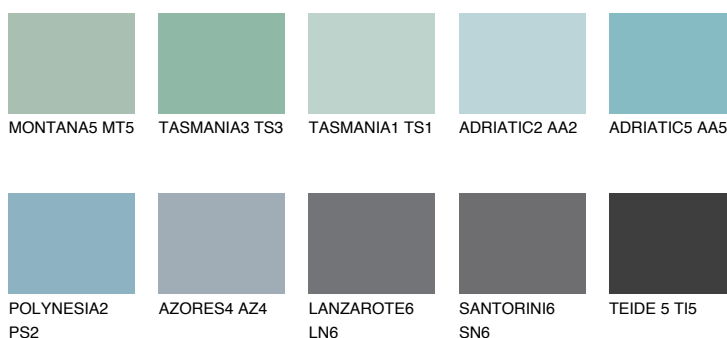

**ADRIATIC4 AA4**51% **TSR** 58%**Culori asortata****CULORI RECOMANDATE****CULORI INTENSE RECOMANDATE**

Pentru mai multe informatii despre tencuieli si vopsele, accesati

[www.ceresit.ro](http://www.ceresit.ro)