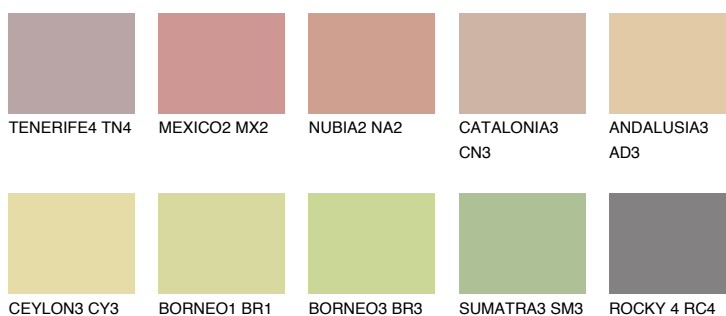

**COLORADO3 CO3**☀️ 46% **TSR 48%****Culori asortata****CULORI RECOMANDATE****CULORI INTENSE RECOMANDATE**

Pentru mai multe informatii despre tencuieli si vopsele, accesati

www.ceresit.ro

Culorile prezentate corespund tencuielilor si vopselelor oferite de Ceresit. Din cauza utilizarii tehnicilor digitale, culorile prezentate pot fi diferite de cele reale. Din acest motiv, ele nu trebuie considerate reprezentari fidele ale diferitelor nuante de culoare. Iti recomandam sa consulți paletarul fizic sau sa soliciți o mostra de culoare reprezentantilor tehnici.