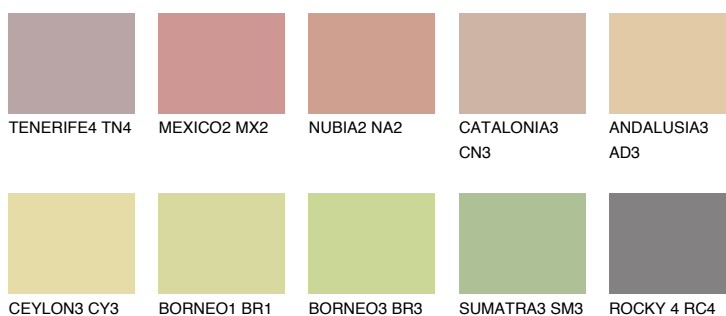

**COLORADO3 CO3**☀️ 46% **TSR 48%****Culori asortata****CULORI RECOMANDATE****CULORI INTENSE RECOMANDATE**

Pentru mai multe informatii despre tencuieli si vopsele, accesati

www.ceresit.ro

Culorile prezentate corespund tencuielilor si vopselelor oferite de Ceresit. Din cauza utilizarii tehnicilor digitale, culorile prezentate pot fi diferite de cele reale. Din acest motiv, ele nu trebuie considerate reprezentari fidele ale diferitelor nuante de culoare. Iti recomandam sa consulti paletarul fizic sau sa soliciți o mostra de culoare reprezentantilor tehnici.