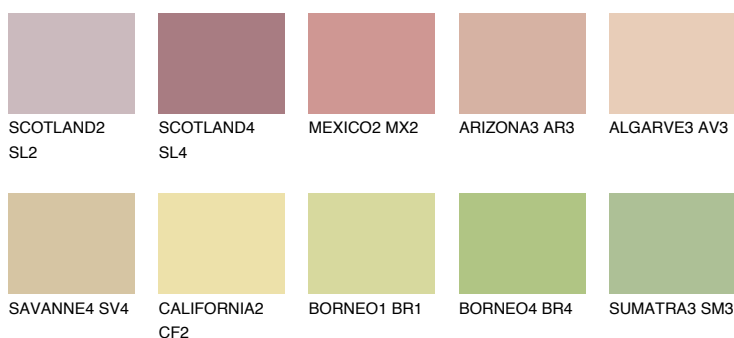

**COLORADO2 CO2**48% **TSR** 50%**Culori asortata****CULORI RECOMANDATE****CULORI INTENSE RECOMANDATE**

Pentru mai multe informatii despre tencuieli si vopsele, accesati

[www.ceresit.ro](http://www.ceresit.ro)

Culorile prezentate corespund tencuielilor si vopselelor oferite de Ceresit. Din cauza utilizarii tehnicilor digitale, culorile prezentate pot fi diferite de cele reale. Din acest motiv, ele nu trebuie considerate reprezentari fidele ale diferitelor nuante de culoare. Iti recomandam sa consulți paletarul fizic sau sa soliciți o mostra de culoare reprezentantilor tehnici.