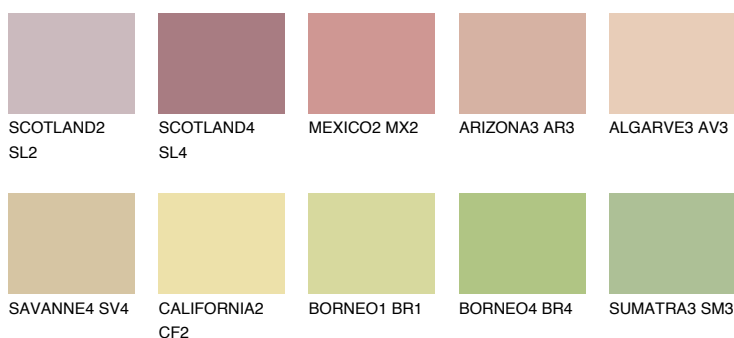

**COLORADO2 CO2**48% **TSR** 50%**Culori asortata****CULORI RECOMANDATE****CULORI INTENSE RECOMANDATE**

Pentru mai multe informatii despre tencuieli si vopsele, accesati

www.ceresit.ro

Culorile prezentate corespund tencuielilor si vopselelor oferite de Ceresit. Din cauza utilizarii tehnicilor digitale, culorile prezentate pot fi diferite de cele reale. Din acest motiv, ele nu trebuie considerate reprezentari fidele ale diferitelor nuante de culoare. Iti recomandam sa consulți paletarul fizic sau sa soliciți o mostra de culoare reprezentantilor tehnici.