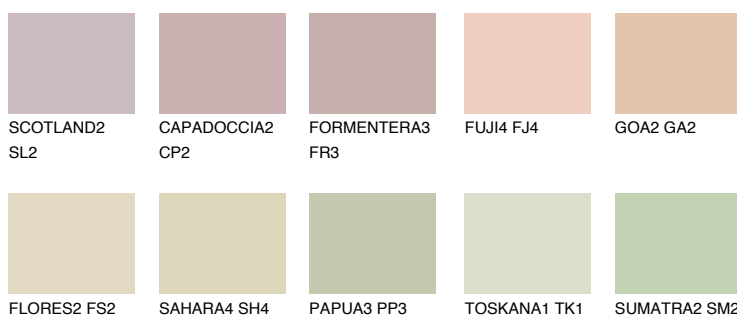

**COLORADO1 CO1**66% **TSR** 66%**Culori asortata****CULORI RECOMANDATE****CULORI INTENSE RECOMANDATE**

Pentru mai multe informatii despre tencuieli si vopsele, accesati

www.ceresit.ro

Culorile prezentate corespund tencuielilor si vopselelor oferite de Ceresit. Din cauza utilizarii tehnicilor digitale, culorile prezentate pot fi diferite de cele reale. Din acest motiv, ele nu trebuie considerate reprezentari fidele ale diferitelor nuante de culoare. Iti recomandam sa consulți paletarul fizic sau sa soliciti o mostra de culoare reprezentantilor tehnici.