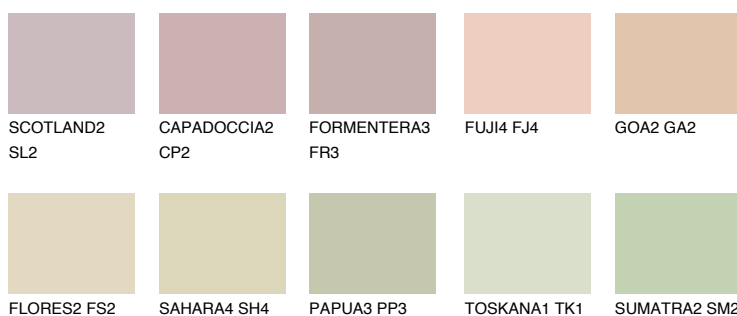

**COLORADO1 CO1**66% **TSR** 66%**Culori asortata****CULORI RECOMANDATE****CULORI INTENSE RECOMANDATE**

Pentru mai multe informatii despre tencuieli si vopsele, accesati

[www.ceresit.ro](http://www.ceresit.ro)

Culorile prezentate corespund tencuielilor si vopselelor oferite de Ceresit. Din cauza utilizarii tehnicilor digitale, culorile prezentate pot fi diferite de cele reale. Din acest motiv, ele nu trebuie considerate reprezentari fidele ale diferitelor nuante de culoare. Iti recomandam sa consulți paletarul fizic sau sa soliciți o mostra de culoare reprezentantilor tehnici.