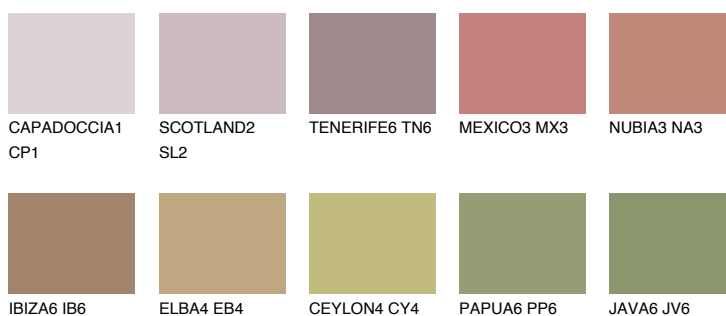

**TEXAS6 TX6**☀ 25% **TSR** 30%**Culori asortata****CULORI RECOMANDATE****CULORI INTENSE RECOMANDATE**

Pentru mai multe informatii despre tencuieli si vopsele, accesati

www.ceresit.ro

Culorile prezentate corespund tencuielilor si vopselelor oferite de Ceresit. Din cauza utilizarii tehnicilor digitale, culorile prezentate pot fi diferite de cele reale. Din acest motiv, ele nu trebuie considerate reprezentari fidele ale diferitelor nuante de culoare. Iti recomandam sa consulți paletarul fizic sau sa soliciți o mostra de culoare reprezentantilor tehnici.