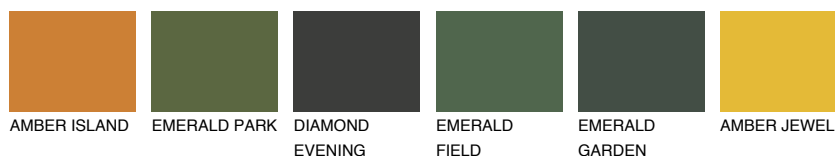

**TEXAS6 TX6**☀ 25% **TSR** 30%**Culori asortata****CULORI RECOMANDATE****CULORI INTENSE RECOMANDATE**

Pentru mai multe informatii despre tencuieli si vopsele, accesati

www.ceresit.ro

Culorile prezentate corespund tencuielilor si vopselelor oferite de Ceresit. Din cauza utilizarii tehnicilor digitale, culorile prezentate pot fi diferite de cele reale. Din acest motiv, ele nu trebuie considerate reprezentari fidele ale diferitelor nuante de culoare. Iti recomandam sa consulți paletarul fizic sau sa soliciți o mostra de culoare reprezentantilor tehnici.