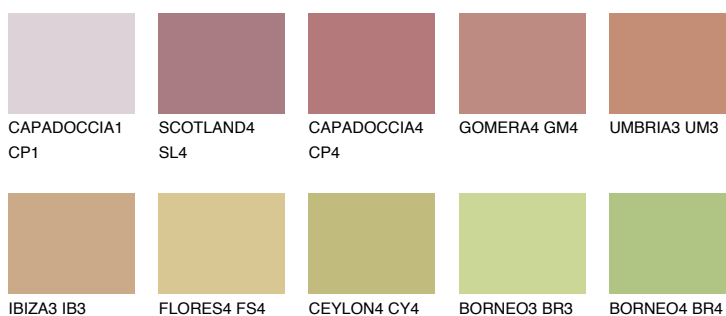

**TEXAS5 TX5**33% **TSR** 40%**Culori asortata****CULORI RECOMANDATE****CULORI INTENSE RECOMANDATE**

Pentru mai multe informatii despre tencuieli si vopsele, accesati

www.ceresit.ro

Culorile prezentate corespund tencuielilor si vopselelor oferite de Ceresit. Din cauza utilizarii tehnicilor digitale, culorile prezentate pot fi diferite de cele reale. Din acest motiv, ele nu trebuie considerate reprezentari fidele ale diferitelor nuante de culoare. Iti recomandam sa consulți paletarul fizic sau sa soliciți o mostra de culoare reprezentantilor tehnici.