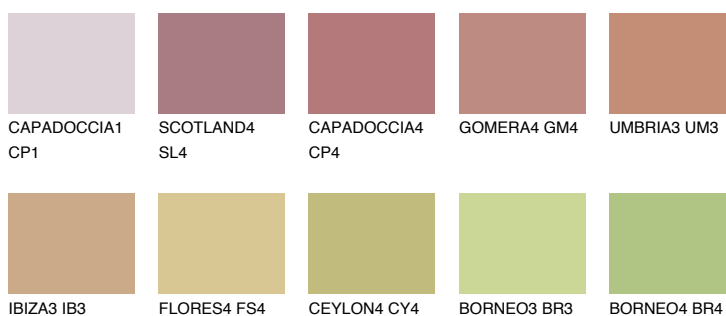

**TEXAS5 TX5**☀️ 33% **TSR 40%****Culori asortata****CULORI RECOMANDATE****CULORI INTENSE RECOMANDATE**

Pentru mai multe informatii despre tencuieli si vopsele, accesati

www.ceresit.ro

Culorile prezentate corespund tencuielilor si vopselelor oferite de Ceresit. Din cauza utilizarii tehnicilor digitale, culorile prezentate pot fi diferite de cele reale. Din acest motiv, ele nu trebuie considerate reprezentari fidele ale diferitelor nuante de culoare. Iti recomandam sa consulți paletarul fizic sau sa soliciți o mostra de culoare reprezentantilor tehnici.