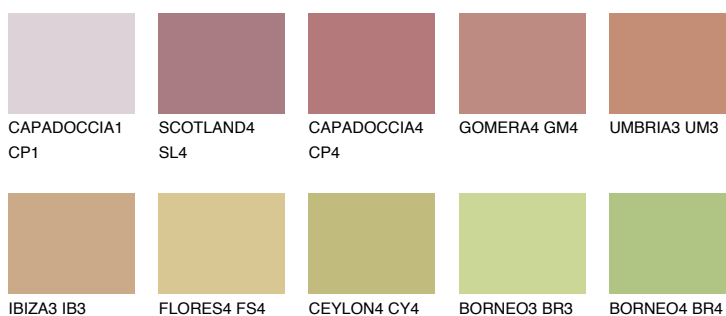

**TEXAS5 TX5**☀ 33% **TSR** 40%**Culori asortata****CULORI RECOMANDATE****CULORI INTENSE RECOMANDATE**

Pentru mai multe informatii despre tencuieli si vopsele, accesati

www.ceresit.ro

Culorile prezentate corespund tencuielilor si vopselelor oferite de Ceresit. Din cauza utilizarii tehnicilor digitale, culorile prezentate pot fi diferite de cele reale. Din acest motiv, ele nu trebuie considerate reprezentari fidele ale diferitelor nuante de culoare. Iti recomandam sa consulți paletarul fizic sau sa soliciți o mostra de culoare reprezentantilor tehnici.