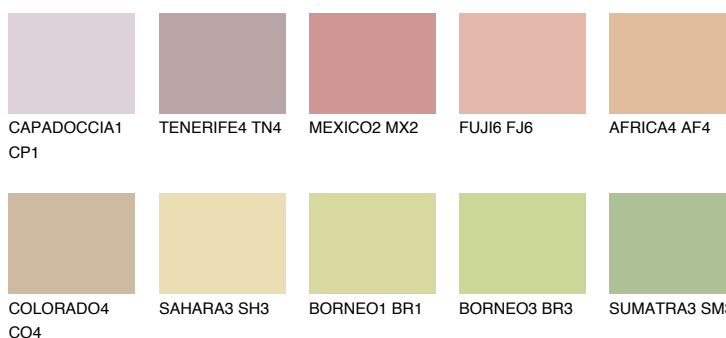

**TEXAS4 TX4**52% **TSR** 56%**Culori asortata****CULORI RECOMANDATE****CULORI INTENSE RECOMANDATE**

Pentru mai multe informatii despre tencuieli si vopsele, accesati

www.ceresit.ro

Culorile prezentate corespund tencuielilor si vopselelor oferite de Ceresit. Din cauza utilizarii tehnicilor digitale, culorile prezentate pot fi diferite de cele reale. Din acest motiv, ele nu trebuie considerate reprezentari fidele ale diferitelor nuante de culoare. Iti recomandam sa consulți paletarul fizic sau sa soliciți o mostra de culoare reprezentantilor tehnici.