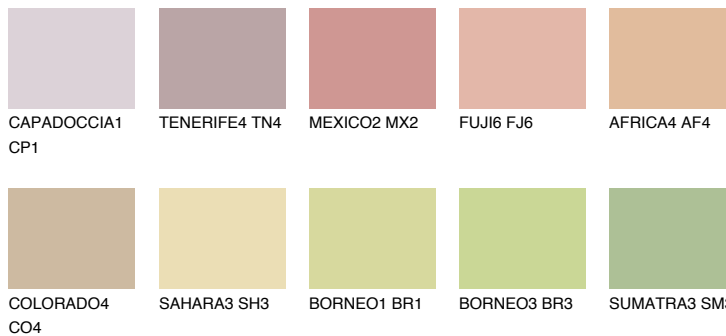


**TEXAS4 TX4**52% **TSR** 56%**Culori asortata****CULORI RECOMANDATE****CULORI INTENSE RECOMANDATE**

Pentru mai multe informatii despre tencuieli si vopsele, accesati

www.ceresit.ro

Culorile prezentate corespund tencuielilor si vopselelor oferite de Ceresit. Din cauza utilizarii tehnicilor digitale, culorile prezentate pot fi diferite de cele reale. Din acest motiv, ele nu trebuie considerate reprezentari fidele ale diferitelor nuante de culoare. Iti recomandam sa consulți paletarul fizic sau sa soliciți o mostra de culoare reprezentantilor tehnici.