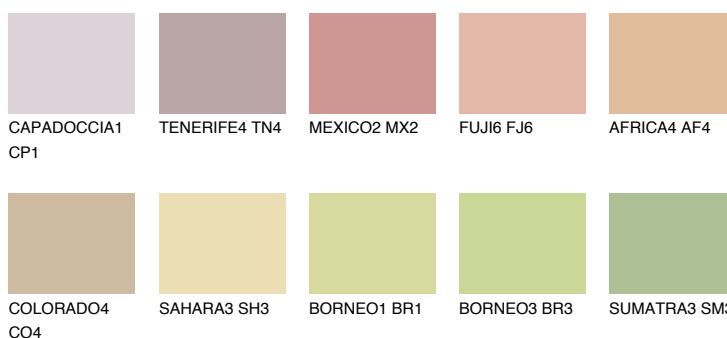

**TEXAS4 TX4**52% **TSR** 56%**Culori asortata****CULORI RECOMANDATE****CULORI INTENSE RECOMANDATE**

Pentru mai multe informatii despre tencuieli si vopsele, accesati

www.ceresit.ro

Culorile prezentate corespund tencuielilor si vopselelor oferite de Ceresit. Din cauza utilizarii tehnicilor digitale, culorile prezentate pot fi diferite de cele reale. Din acest motiv, ele nu trebuie considerate reprezentari fidele ale diferitelor nuante de culoare. Iti recomandam sa consulți paletarul fizic sau sa soliciți o mostra de culoare reprezentantilor tehnici.