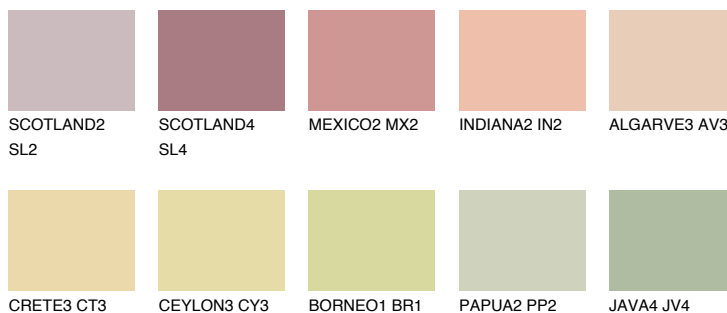

**TEXAS3 TX3**60% **TSR** 63%**Culori asortata****CULORI RECOMANDATE****CULORI INTENSE RECOMANDATE**

Pentru mai multe informatii despre tencuieli si vopsele, accesati

www.ceresit.ro

Culorile prezentate corespund tencuielilor si vopselelor oferite de Ceresit. Din cauza utilizarii tehnicilor digitale, culorile prezentate pot fi diferite de cele reale. Din acest motiv, ele nu trebuie considerate reprezentari fidele ale diferitelor nuante de culoare. Iti recomandam sa consulți paletarul fizic sau sa soliciți o mostra de culoare reprezentantilor tehnici.