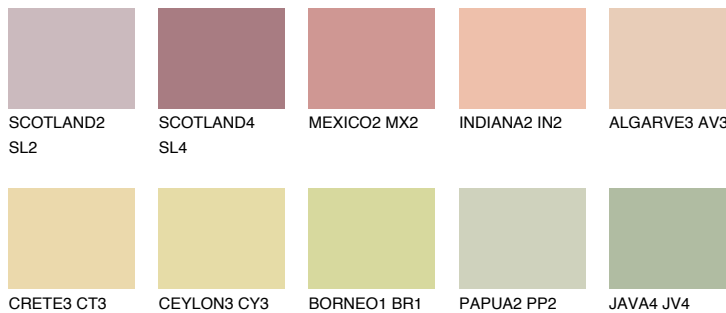


**TEXAS3 TX3**60% **TSR** 63%**Culori asortata****CULORI RECOMANDATE****CULORI INTENSE RECOMANDATE**

Pentru mai multe informatii despre tencuieli si vopsele, accesati

www.ceresit.ro

Culorile prezentate corespund tencuielilor si vopselelor oferite de Ceresit. Din cauza utilizarii tehnicilor digitale, culorile prezentate pot fi diferite de cele reale. Din acest motiv, ele nu trebuie considerate reprezentari fidele ale diferitelor nuante de culoare. Iti recomandam sa consulți paletarul fizic sau sa soliciți o mostra de culoare reprezentantilor tehnici.