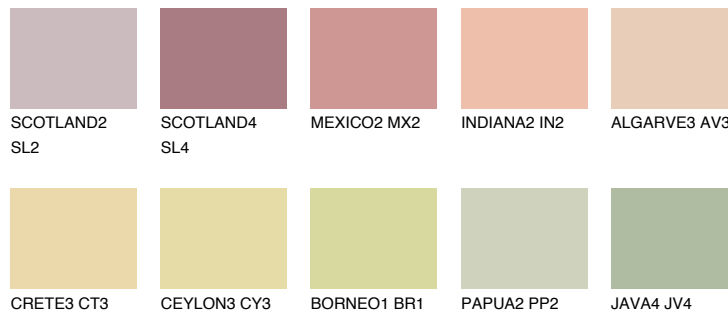


**TEXAS3 TX3**60% **TSR** 63%**Culori asortata****CULORI RECOMANDATE****CULORI INTENSE RECOMANDATE**

Pentru mai multe informatii despre tencuieli si vopsele, accesati

[www.ceresit.ro](http://www.ceresit.ro)

Culorile prezentate corespund tencuielilor si vopselelor oferite de Ceresit. Din cauza utilizarii tehnicilor digitale, culorile prezentate pot fi diferite de cele reale. Din acest motiv, ele nu trebuie considerate reprezentari fidele ale diferitelor nuante de culoare. Iti recomandam sa consulți paletarul fizic sau sa soliciți o mostra de culoare reprezentantilor tehnici.