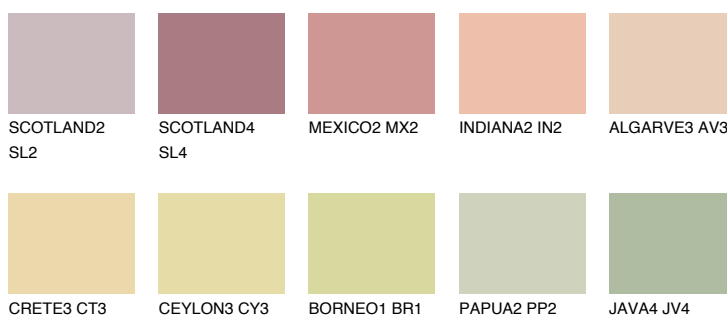

**TEXAS3 TX3**60% **TSR** 63%**Culori asortata****CULORI RECOMANDATE****CULORI INTENSE RECOMANDATE**

Pentru mai multe informatii despre tencuieli si vopsele, accesati

www.ceresit.ro

Culorile prezentate corespund tencuielilor si vopselelor oferite de Ceresit. Din cauza utilizarii tehnicilor digitale, culorile prezentate pot fi diferite de cele reale. Din acest motiv, ele nu trebuie considerate reprezentari fidele ale diferitelor nuante de culoare. Iti recomandam sa consulți paletarul fizic sau sa soliciți o mostra de culoare reprezentantilor tehnici.