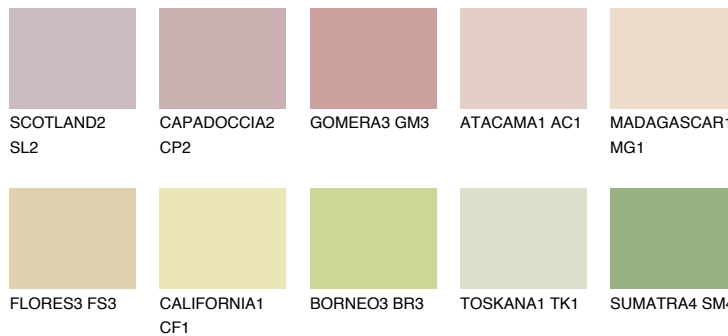


**TEXAS2 TX2**66% **TSR** 66%**Culori asortata****CULORI RECOMANDATE****CULORI INTENSE RECOMANDATE**

Pentru mai multe informatii despre tencuieli si vopsele, accesati

www.ceresit.ro

Culorile prezentate corespund tencuielilor si vopselelor oferite de Ceresit. Din cauza utilizarii tehnicilor digitale, culorile prezentate pot fi diferite de cele reale. Din acest motiv, ele nu trebuie considerate reprezentari fidele ale diferitelor nuante de culoare. Iti recomandam sa consulți paletarul fizic sau sa soliciți o mostra de culoare reprezentantilor tehnici.