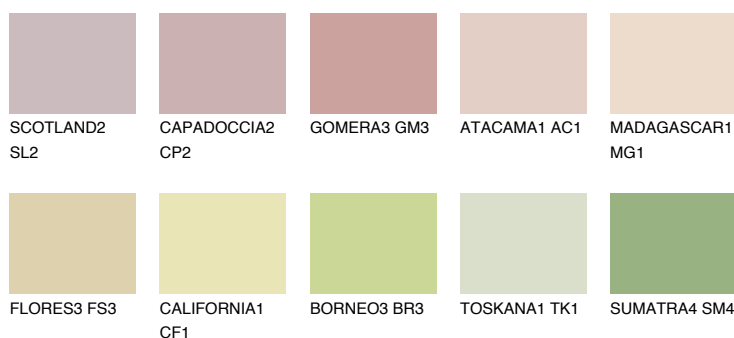

**TEXAS2 TX2**66% **TSR** 66%**Culori asortata****CULORI RECOMANDATE****CULORI INTENSE RECOMANDATE**

Pentru mai multe informatii despre tencuieli si vopsele, accesati

[www.ceresit.ro](http://www.ceresit.ro)

Culorile prezentate corespund tencuielilor si vopselelor oferite de Ceresit. Din cauza utilizarii tehnicilor digitale, culorile prezentate pot fi diferite de cele reale. Din acest motiv, ele nu trebuie considerate reprezentari fidele ale diferitelor nuante de culoare. Iti recomandam sa consulți paletarul fizic sau sa soliciți o mostra de culoare reprezentantilor tehnici.