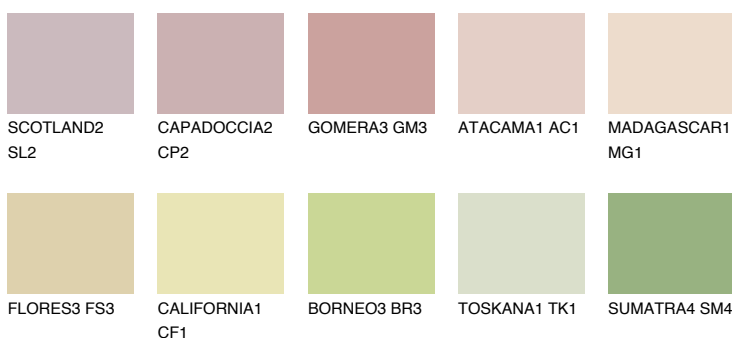

**TEXAS2 TX2**66% **TSR** 66%**Culori asortata****CULORI RECOMANDATE****CULORI INTENSE RECOMANDATE**

Pentru mai multe informatii despre tencuieli si vopsele, accesati

www.ceresit.ro

Culorile prezentate corespund tencuielilor si vopselelor oferite de Ceresit. Din cauza utilizarii tehnicilor digitale, culorile prezentate pot fi diferite de cele reale. Din acest motiv, ele nu trebuie considerate reprezentari fidele ale diferitelor nuante de culoare. Iti recomandam sa consulti paletarul fizic sau sa soliciți o mostra de culoare reprezentantilor tehnici.