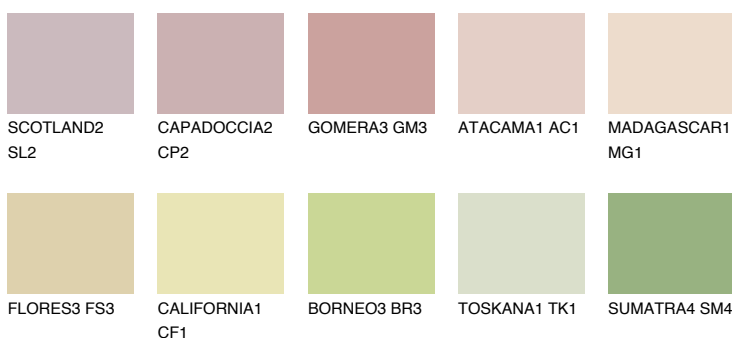

**TEXAS2 TX2**66% **TSR** 66%**Culori asortata****CULORI RECOMANDATE****CULORI INTENSE RECOMANDATE**

Pentru mai multe informatii despre tencuieli si vopsele, accesati

www.ceresit.ro

Culorile prezentate corespund tencuielilor si vopselelor oferite de Ceresit. Din cauza utilizarii tehnicilor digitale, culorile prezentate pot fi diferite de cele reale. Din acest motiv, ele nu trebuie considerate reprezentari fidele ale diferitelor nuante de culoare. Iti recomandam sa consulți paletarul fizic sau sa soliciți o mostra de culoare reprezentantilor tehnici.