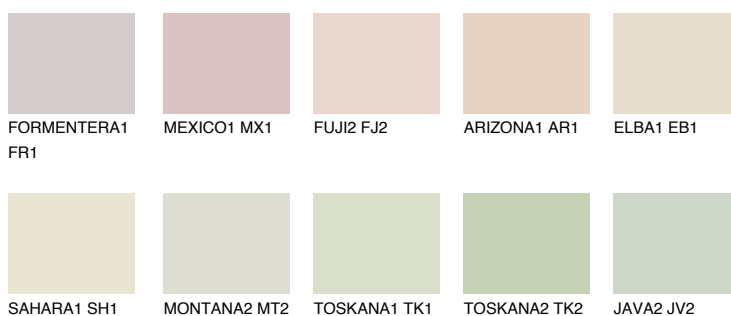


**TEXAS1 TX1**75% **TSR** 72%**Culori asortata****CULORI RECOMANDATE****CULORI INTENSE RECOMANDATE**

Pentru mai multe informatii despre tencuieli si vopsele, accesati

www.ceresit.ro

Culorile prezentate corespund tencuielilor si vopselelor oferite de Ceresit. Din cauza utilizarii tehnicilor digitale, culorile prezentate pot fi diferite de cele reale. Din acest motiv, ele nu trebuie considerate reprezentari fidele ale diferitelor nuante de culoare. Iti recomandam sa consulți paletarul fizic sau sa soliciți o mostra de culoare reprezentantilor tehnici.