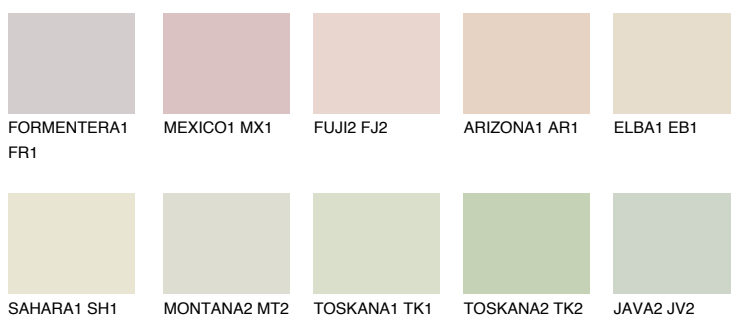


**TEXAS1 TX1**75% **TSR** 72%**Culori asortata****CULORI RECOMANDATE****CULORI INTENSE RECOMANDATE**

Pentru mai multe informatii despre tencuieli si vopsele, accesati

[www.ceresit.ro](http://www.ceresit.ro)

Culorile prezentate corespund tencuielilor si vopselelor oferite de Ceresit. Din cauza utilizarii tehnicilor digitale, culorile prezentate pot fi diferite de cele reale. Din acest motiv, ele nu trebuie considerate reprezentari fidele ale diferitelor nuante de culoare. Iti recomandam sa consulți paletarul fizic sau sa soliciți o mostra de culoare reprezentantilor tehnici.