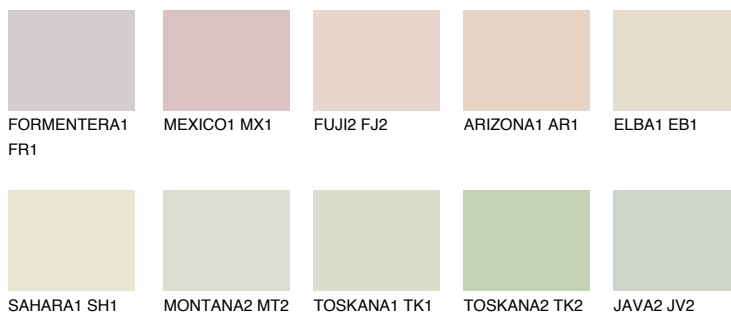


**TEXAS1 TX1**75% **TSR** 72%**Culori asortata****CULORI RECOMANDATE****CULORI INTENSE RECOMANDATE**

Pentru mai multe informatii despre tencuieli si vopsele, accesati

www.ceresit.ro

Culorile prezentate corespund tencuielilor si vopselelor oferite de Ceresit. Din cauza utilizarii tehnicilor digitale, culorile prezentate pot fi diferite de cele reale. Din acest motiv, ele nu trebuie considerate reprezentari fidele ale diferitelor nuante de culoare. Iti recomandam sa consulți paletarul fizic sau sa soliciți o mostra de culoare reprezentantilor tehnici.