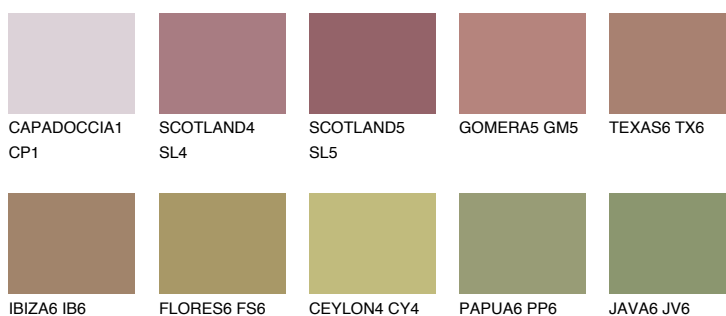

**AFRICA6 AF6**☀ 27% **TSR** 31%**Culori asortata****CULORI RECOMANDATE****CULORI INTENSE RECOMANDATE**

Pentru mai multe informatii despre tencuieli si vopsele, accesati

www.ceresit.ro

Culorile prezentate corespund tencuielilor si vopselelor oferite de Ceresit. Din cauza utilizarii tehnicilor digitale, culorile prezentate pot fi diferite de cele reale. Din acest motiv, ele nu trebuie considerate reprezentari fidele ale diferitelor nuante de culoare. Iti recomandam sa consulți paletarul fizic sau sa soliciți o mostra de culoare reprezentantilor tehnici.