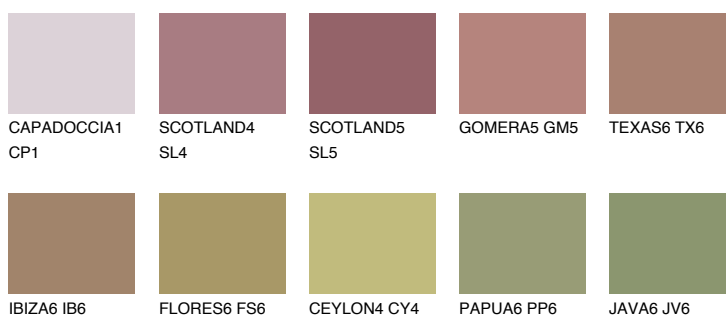

**AFRICA6 AF6**☀ 27%   **TSR 31%****Culori asortata****CULORI RECOMANDATE****CULORI INTENSE RECOMANDATE**

Pentru mai multe informatii despre tencuieli si vopsele, accesati

[www.ceresit.ro](http://www.ceresit.ro)

Culorile prezentate corespund tencuielilor si vopselelor oferite de Ceresit. Din cauza utilizarii tehnicilor digitale, culorile prezentate pot fi diferite de cele reale. Din acest motiv, ele nu trebuie considerate reprezentari fidele ale diferitelor nuante de culoare. Iti recomandam sa consulți paletarul fizic sau sa soliciți o mostra de culoare reprezentantilor tehnici.