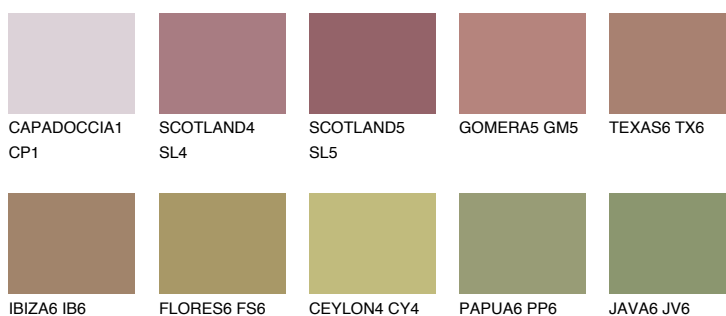

**AFRICA6 AF6**☀ 27% **TSR 31%****Culori asortata****CULORI RECOMANDATE****CULORI INTENSE RECOMANDATE**

Pentru mai multe informatii despre tencuieli si vopsele, accesati

www.ceresit.ro

Culorile prezentate corespund tencuielilor si vopselelor oferite de Ceresit. Din cauza utilizarii tehnicilor digitale, culorile prezentate pot fi diferite de cele reale. Din acest motiv, ele nu trebuie considerate reprezentari fidele ale diferitelor nuante de culoare. Iti recomandam sa consulți paletarul fizic sau sa soliciți o mostra de culoare reprezentantilor tehnici.