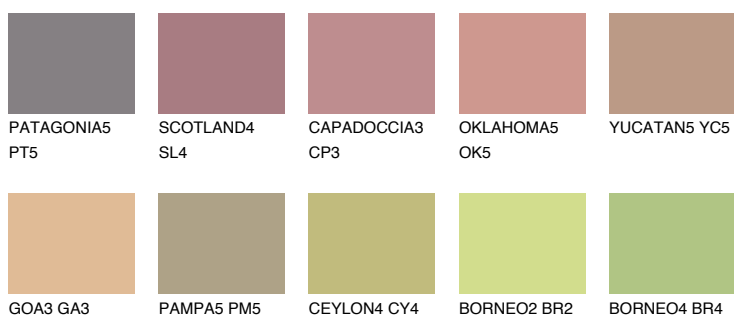

**AFRICA5 AF5**☀ 38%   **TSR** 42%**Culori asortata****CULORI RECOMANDATE****CULORI INTENSE RECOMANDATE**

Pentru mai multe informatii despre tencuieli si vopsele, accesati

[www.ceresit.ro](http://www.ceresit.ro)

Culorile prezentate corespund tencuielilor si vopselelor oferite de Ceresit. Din cauza utilizarii tehnicilor digitale, culorile prezentate pot fi diferite de cele reale. Din acest motiv, ele nu trebuie considerate reprezentari fidele ale diferitelor nuante de culoare. Iti recomandam sa consulți paletarul fizic sau sa soliciți o mostra de culoare reprezentantilor tehnici.