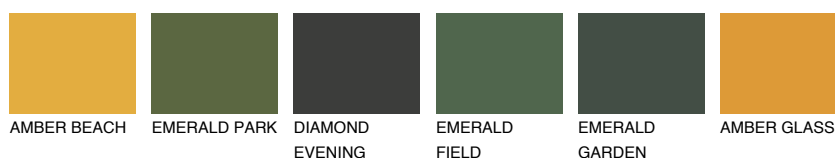

**AFRICA5 AF5**☀️ 38% **TSR** 42%**Culori asortata****CULORI RECOMANDATE****CULORI INTENSE RECOMANDATE**

Pentru mai multe informatii despre tencuieli si vopsele, accesati

www.ceresit.ro

Culorile prezentate corespund tencuielilor si vopselelor oferite de Ceresit. Din cauza utilizarii tehnicilor digitale, culorile prezentate pot fi diferite de cele reale. Din acest motiv, ele nu trebuie considerate reprezentari fidele ale diferitelor nuante de culoare. Iti recomandam sa consulți paletarul fizic sau sa soliciți o mostra de culoare reprezentantilor tehnici.