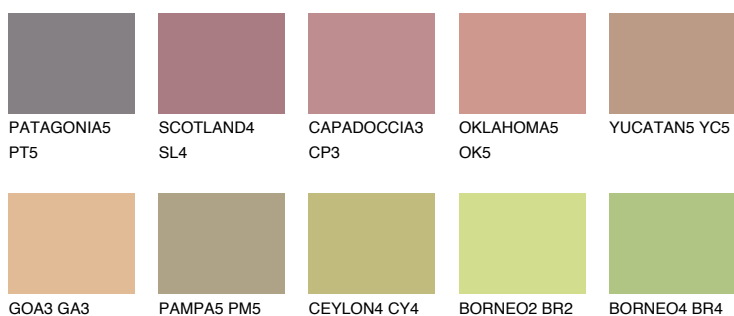

**AFRICA5 AF5**☀️ 38% **TSR** 42%**Culori asortata****CULORI RECOMANDATE****CULORI INTENSE RECOMANDATE**

Pentru mai multe informatii despre tencuieli si vopsele, accesati

www.ceresit.ro

Culorile prezentate corespund tencuielilor si vopselelor oferite de Ceresit. Din cauza utilizarii tehnicilor digitale, culorile prezentate pot fi diferite de cele reale. Din acest motiv, ele nu trebuie considerate reprezentari fidele ale diferitelor nuante de culoare. Iti recomandam sa consulți paletarul fizic sau sa soliciți o mostra de culoare reprezentantilor tehnici.