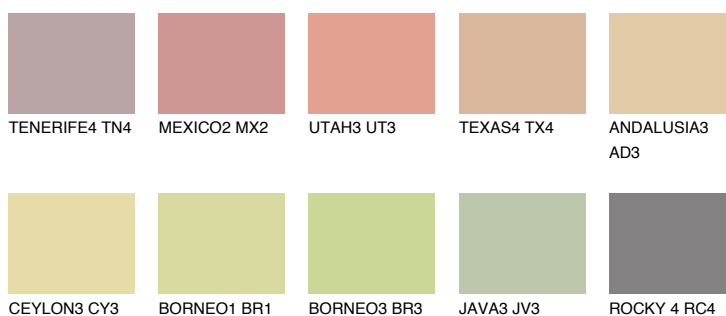

**AFRICA4 AF4**☀️ 54% **TSR 57%****Culori asortata****CULORI RECOMANDATE****CULORI INTENSE RECOMANDATE**

Pentru mai multe informatii despre tencuieli si vopsele, accesati

www.ceresit.ro

Culorile prezentate corespund tencuielilor si vopselelor oferite de Ceresit. Din cauza utilizarii tehnicilor digitale, culorile prezentate pot fi diferite de cele reale. Din acest motiv, ele nu trebuie considerate reprezentari fidele ale diferitelor nuante de culoare. Iti recomandam sa consulți paletarul fizic sau sa soliciți o mostra de culoare reprezentantilor tehnici.