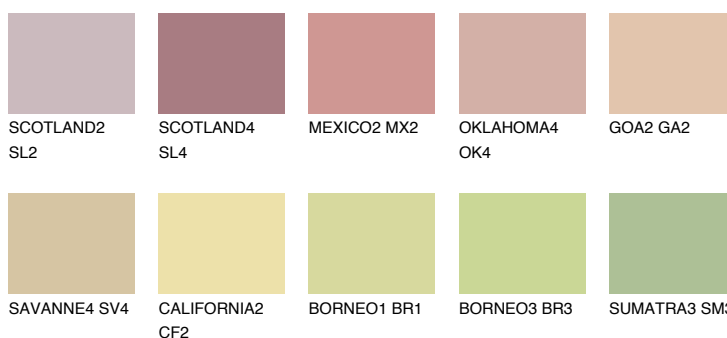

**AFRICA3 AF3**57% **TSR** 59%**Culori asortata****CULORI RECOMANDATE****CULORI INTENSE RECOMANDATE**

Pentru mai multe informatii despre tencuieli si vopsele, accesati

www.ceresit.ro

Culorile prezentate corespund tencuielilor si vopselelor oferite de Ceresit. Din cauza utilizarii tehnicilor digitale, culorile prezentate pot fi diferite de cele reale. Din acest motiv, ele nu trebuie considerate reprezentari fidele ale diferitelor nuante de culoare. Iti recomandam sa consulți paletarul fizic sau sa soliciți o mostra de culoare reprezentantilor tehnici.