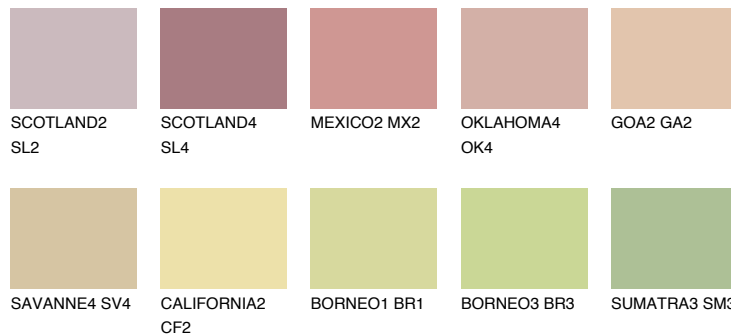


**AFRICA3 AF3**57% **TSR** 59%**Culori asortata****CULORI RECOMANDATE****CULORI INTENSE RECOMANDATE**

Pentru mai multe informatii despre tencuieli si vopsele, accesati

[www.ceresit.ro](http://www.ceresit.ro)

Culorile prezentate corespund tencuielilor si vopselelor oferite de Ceresit. Din cauza utilizarii tehnicilor digitale, culorile prezentate pot fi diferite de cele reale. Din acest motiv, ele nu trebuie considerate reprezentari fidele ale diferitelor nuante de culoare. Iti recomandam sa consulți paletarul fizic sau sa soliciți o mostra de culoare reprezentantilor tehnici.