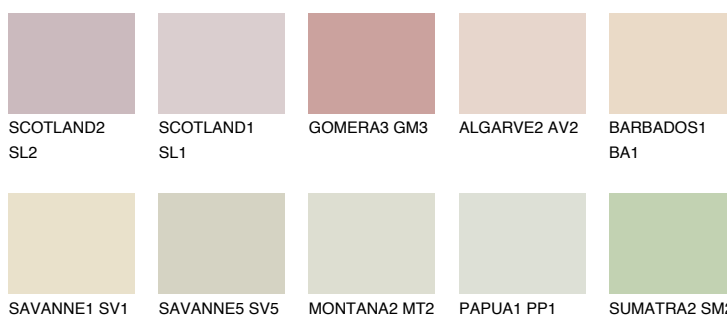


**AFRICA2 AF2**71% **TSR** 64%**Culori asortata****CULORI RECOMANDATE****CULORI INTENSE RECOMANDATE**

Pentru mai multe informatii despre tencuieli si vopsele, accesati

www.ceresit.ro

Culorile prezentate corespund tencuielilor si vopselelor oferite de Ceresit. Din cauza utilizarii tehnicilor digitale, culorile prezentate pot fi diferite de cele reale. Din acest motiv, ele nu trebuie considerate reprezentari fidele ale diferitelor nuante de culoare. Iti recomandam sa consulți paletarul fizic sau sa soliciți o mostra de culoare reprezentantilor tehnici.