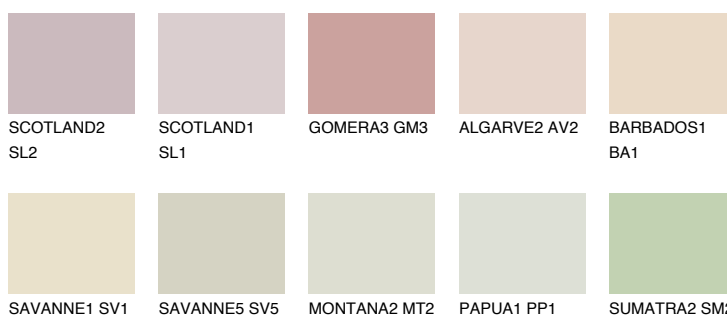

**AFRICA2 AF2**71% **TSR** 64%**Culori asortata****CULORI RECOMANDATE****CULORI INTENSE RECOMANDATE**

Pentru mai multe informatii despre tencuieli si vopsele, accesati

[www.ceresit.ro](http://www.ceresit.ro)

Culorile prezentate corespund tencuielilor si vopselelor oferite de Ceresit. Din cauza utilizarii tehnicilor digitale, culorile prezentate pot fi diferite de cele reale. Din acest motiv, ele nu trebuie considerate reprezentari fidele ale diferitelor nuante de culoare. Iti recomandam sa consulți paletarul fizic sau sa soliciți o mostra de culoare reprezentantilor tehnici.