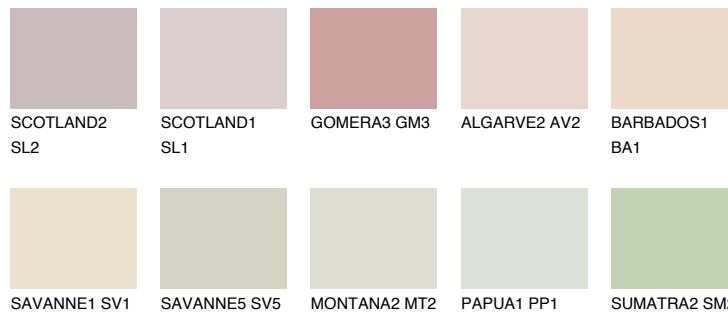


**AFRICA2 AF2**71% **TSR** 64%**Culori asortata****CULORI RECOMANDATE****CULORI INTENSE RECOMANDATE**

Pentru mai multe informatii despre tencuieli si vopsele, accesati

www.ceresit.ro

Culorile prezentate corespund tencuielilor si vopselelor oferite de Ceresit. Din cauza utilizarii tehnicilor digitale, culorile prezentate pot fi diferite de cele reale. Din acest motiv, ele nu trebuie considerate reprezentari fidele ale diferitelor nuante de culoare. Iti recomandam sa consulți paletarul fizic sau sa soliciți o mostra de culoare reprezentantilor tehnici.