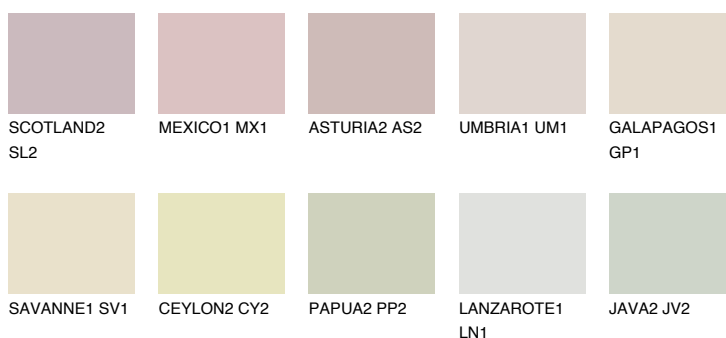


**AFRICA1 AF1**76% **TSR** 67%**Culori asortata****CULORI RECOMANDATE****CULORI INTENSE RECOMANDATE**

Pentru mai multe informatii despre tencuieli si vopsele, accesati

www.ceresit.ro

Culorile prezentate corespund tencuielilor si vopselelor oferite de Ceresit. Din cauza utilizarii tehnicilor digitale, culorile prezentate pot fi diferite de cele reale. Din acest motiv, ele nu trebuie considerate reprezentari fidele ale diferitelor nuante de culoare. Iti recomandam sa consulți paletarul fizic sau sa soliciți o mostra de culoare reprezentantilor tehnici.