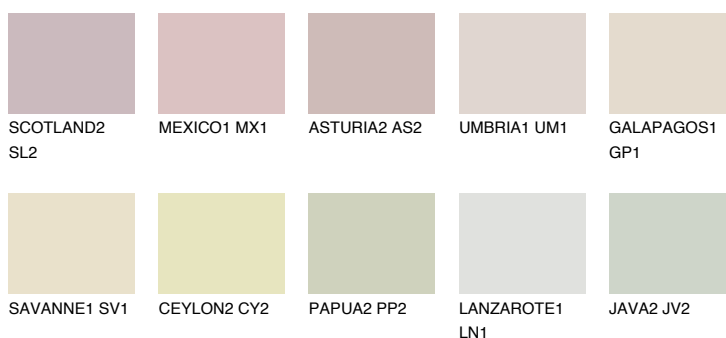


**AFRICA1 AF1**76% **TSR** 67%**Culori asortata****CULORI RECOMANDATE****CULORI INTENSE RECOMANDATE**

Pentru mai multe informatii despre tencuieli si vopsele, accesati

[www.ceresit.ro](http://www.ceresit.ro)

Culorile prezentate corespund tencuielilor si vopselelor oferite de Ceresit. Din cauza utilizarii tehnicilor digitale, culorile prezentate pot fi diferite de cele reale. Din acest motiv, ele nu trebuie considerate reprezentari fidele ale diferitelor nuante de culoare. Iti recomandam sa consulți paletarul fizic sau sa soliciți o mostra de culoare reprezentantilor tehnici.