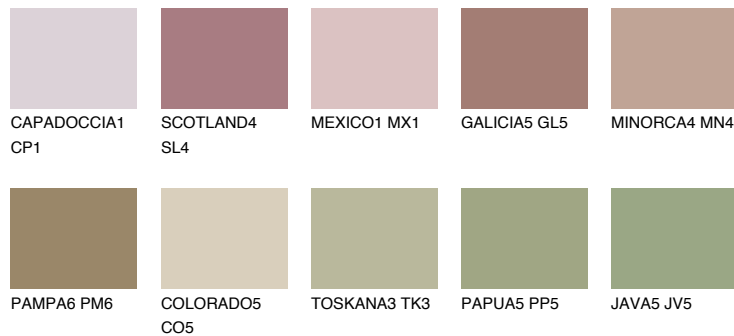

**YUCATAN6 YC6**☀️ 26% **TSR** 26%**Culori asortata****CULORI RECOMANDATE****CULORI INTENSE RECOMANDATE**

Pentru mai multe informatii despre tencuieli si vopsele, accesati

www.ceresit.ro

Culorile prezentate corespund tencuielilor si vopselelor oferite de Ceresit. Din cauza utilizarii tehnicilor digitale, culorile prezentate pot fi diferite de cele reale. Din acest motiv, ele nu trebuie considerate reprezentari fidele ale diferitelor nuante de culoare. Iti recomandam sa consulți paletarul fizic sau sa soliciți o mostra de culoare reprezentantilor tehnici.