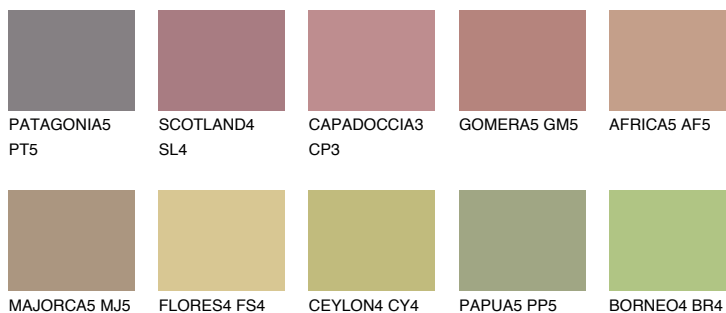

**YUCATAN5 YC5**35% **TSR** 37%**Culori asortata****CULORI RECOMANDATE****CULORI INTENSE RECOMANDATE**

Pentru mai multe informatii despre tencuieli si vopsele, accesati

[www.ceresit.ro](http://www.ceresit.ro)

Culorile prezentate corespund tencuielilor si vopselelor oferite de Ceresit. Din cauza utilizarii tehnicilor digitale, culorile prezentate pot fi diferite de cele reale. Din acest motiv, ele nu trebuie considerate reprezentari fidele ale diferitelor nuante de culoare. Iti recomandam sa consulți paletarul fizic sau sa soliciți o mostra de culoare reprezentantilor tehnici.