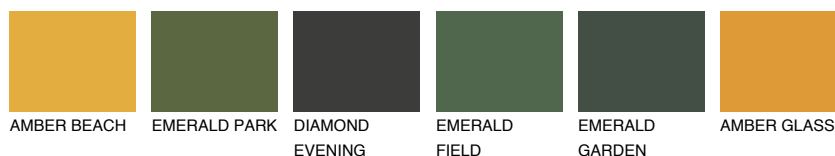

**YUCATAN5 YC5**☀ 35% **TSR** 37%**Culori asortata****CULORI RECOMANDATE****CULORI INTENSE RECOMANDATE**

Pentru mai multe informatii despre tencuieli si vopsele, accesati

www.ceresit.ro

Culorile prezentate corespund tencuielilor si vopselelor oferite de Ceresit. Din cauza utilizarii tehnicilor digitale, culorile prezentate pot fi diferite de cele reale. Din acest motiv, ele nu trebuie considerate reprezentari fidele ale diferitelor nuante de culoare. Iti recomandam sa consulți paletarul fizic sau sa soliciți o mostra de culoare reprezentantilor tehnici.