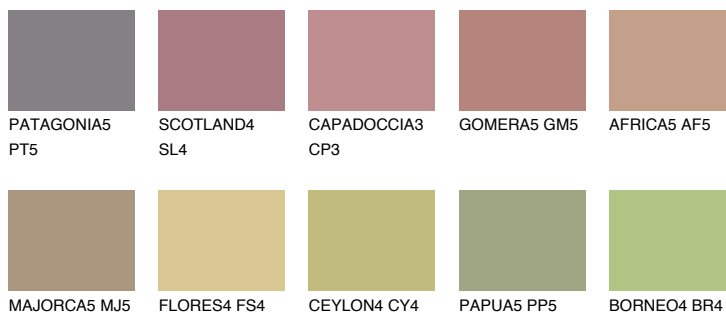

**YUCATAN5 YC5**☀ 35% **TSR** 37%**Culori asortata****CULORI RECOMANDATE****CULORI INTENSE RECOMANDATE**

Pentru mai multe informatii despre tencuieli si vopsele, accesati

www.ceresit.ro

Culorile prezentate corespund tencuielilor si vopselelor oferite de Ceresit. Din cauza utilizarii tehnicilor digitale, culorile prezentate pot fi diferite de cele reale. Din acest motiv, ele nu trebuie considerate reprezentari fidele ale diferitelor nuante de culoare. Iti recomandam sa consulți paletarul fizic sau sa soliciți o mostra de culoare reprezentantilor tehnici.