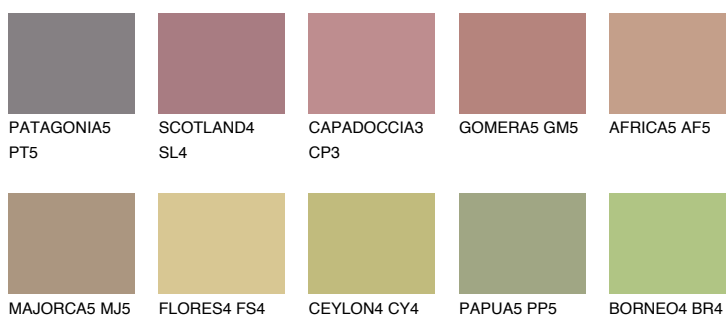

**YUCATAN5 YC5**☀ 35% **TSR** 37%**Culori asortata****CULORI RECOMANDATE****CULORI INTENSE RECOMANDATE**

Pentru mai multe informatii despre tencuieli si vopsele, accesati

[www.ceresit.ro](http://www.ceresit.ro)

Culorile prezentate corespund tencuielilor si vopselelor oferite de Ceresit. Din cauza utilizarii tehnicilor digitale, culorile prezentate pot fi diferite de cele reale. Din acest motiv, ele nu trebuie considerate reprezentari fidele ale diferitelor nuante de culoare. Iti recomandam sa consulți paletarul fizic sau sa soliciti o mostra de culoare reprezentantilor tehnici.