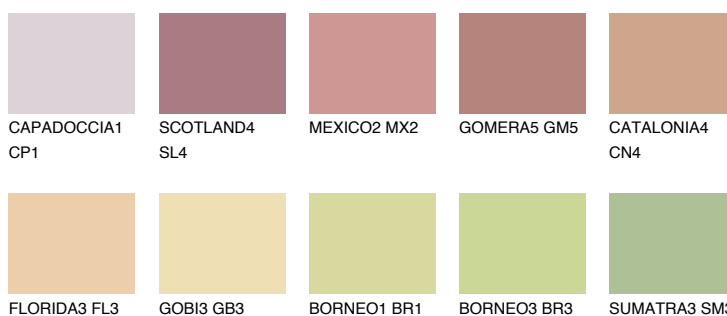

**YUCATAN4 YC4**45% **TSR** 45%**Culori asortata****CULORI RECOMANDATE****CULORI INTENSE RECOMANDATE**

Pentru mai multe informatii despre tencuieli si vopsele, accesati

www.ceresit.ro

Culorile prezentate corespund tencuielilor si vopselelor oferite de Ceresit. Din cauza utilizarii tehnicilor digitale, culorile prezentate pot fi diferite de cele reale. Din acest motiv, ele nu trebuie considerate reprezentari fidele ale diferitelor nuante de culoare. Iti recomandam sa consulți paletarul fizic sau sa soliciți o mostra de culoare reprezentantilor tehnici.